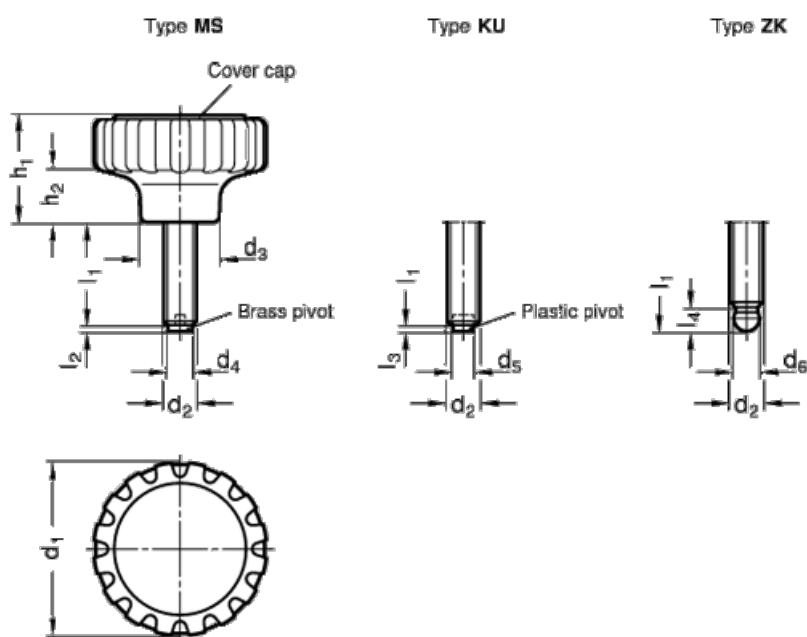

Varenummer: 207336542M20KU  
 Beskrivelse: E+G Fingerknop  
 GN 7336.5-42-M8-20-KU

## Mål

d1 = 42  
 d2 = M8  
 d3 = 19  
 d4 = 6  
 d5 = 5  
 d6 = 6,1 +/-0,05  
 h1 = 26  
 h2 = 13

l1 = 20  
 l2 = 1,5  
 l3 = 1,6  
 l4 = 6,2